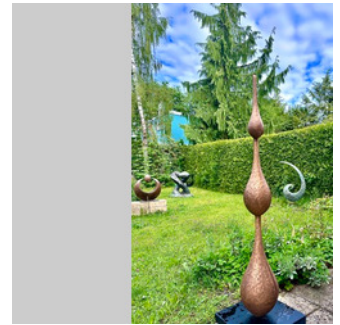

8.

Juni

7. Wölflauer Skulpturensommer

BILDENDE KUNST

SKULPTUR IM DIALOG MIT DER NATUR - im weitläufigen und wunderschönen Areal des Skulpturenparks Leghissa bei Vilsbiburg können Sie die Werke 15 professionell arbeitender Bildhauer in Bronze, Stein, Holz, Keramik und Edelstahl entdecken.

Wir freuen uns, Sie und Ihre Begleitung zum Lustwandeln und Erleben eines einzigartigen Angebots an Kunstwerken in der weitläufigen Parkanlage begrüßen zu dürfen!

SKULPTURENPARK LEGHISSA

WÖFLAU 88

84137 VILSBIBURG

OPENING: Freitag, 5. Juni 2026 um 19 Uhr in Anwesenheit aller Künstler

AUSSTELLUNG: Samstag, 6. - Sonntag 14. Juni 2026

täglich von 14 - 20 Uhr

bis 14.06.2026

14:00-20:00

*Eintritt frei, für Kinder geeignet
Anmeldung unter: 015781524573*

Remo Leghissa
Wöflau 88
84137 Vilsbiburg

© Katharina Freitag
Three Drops